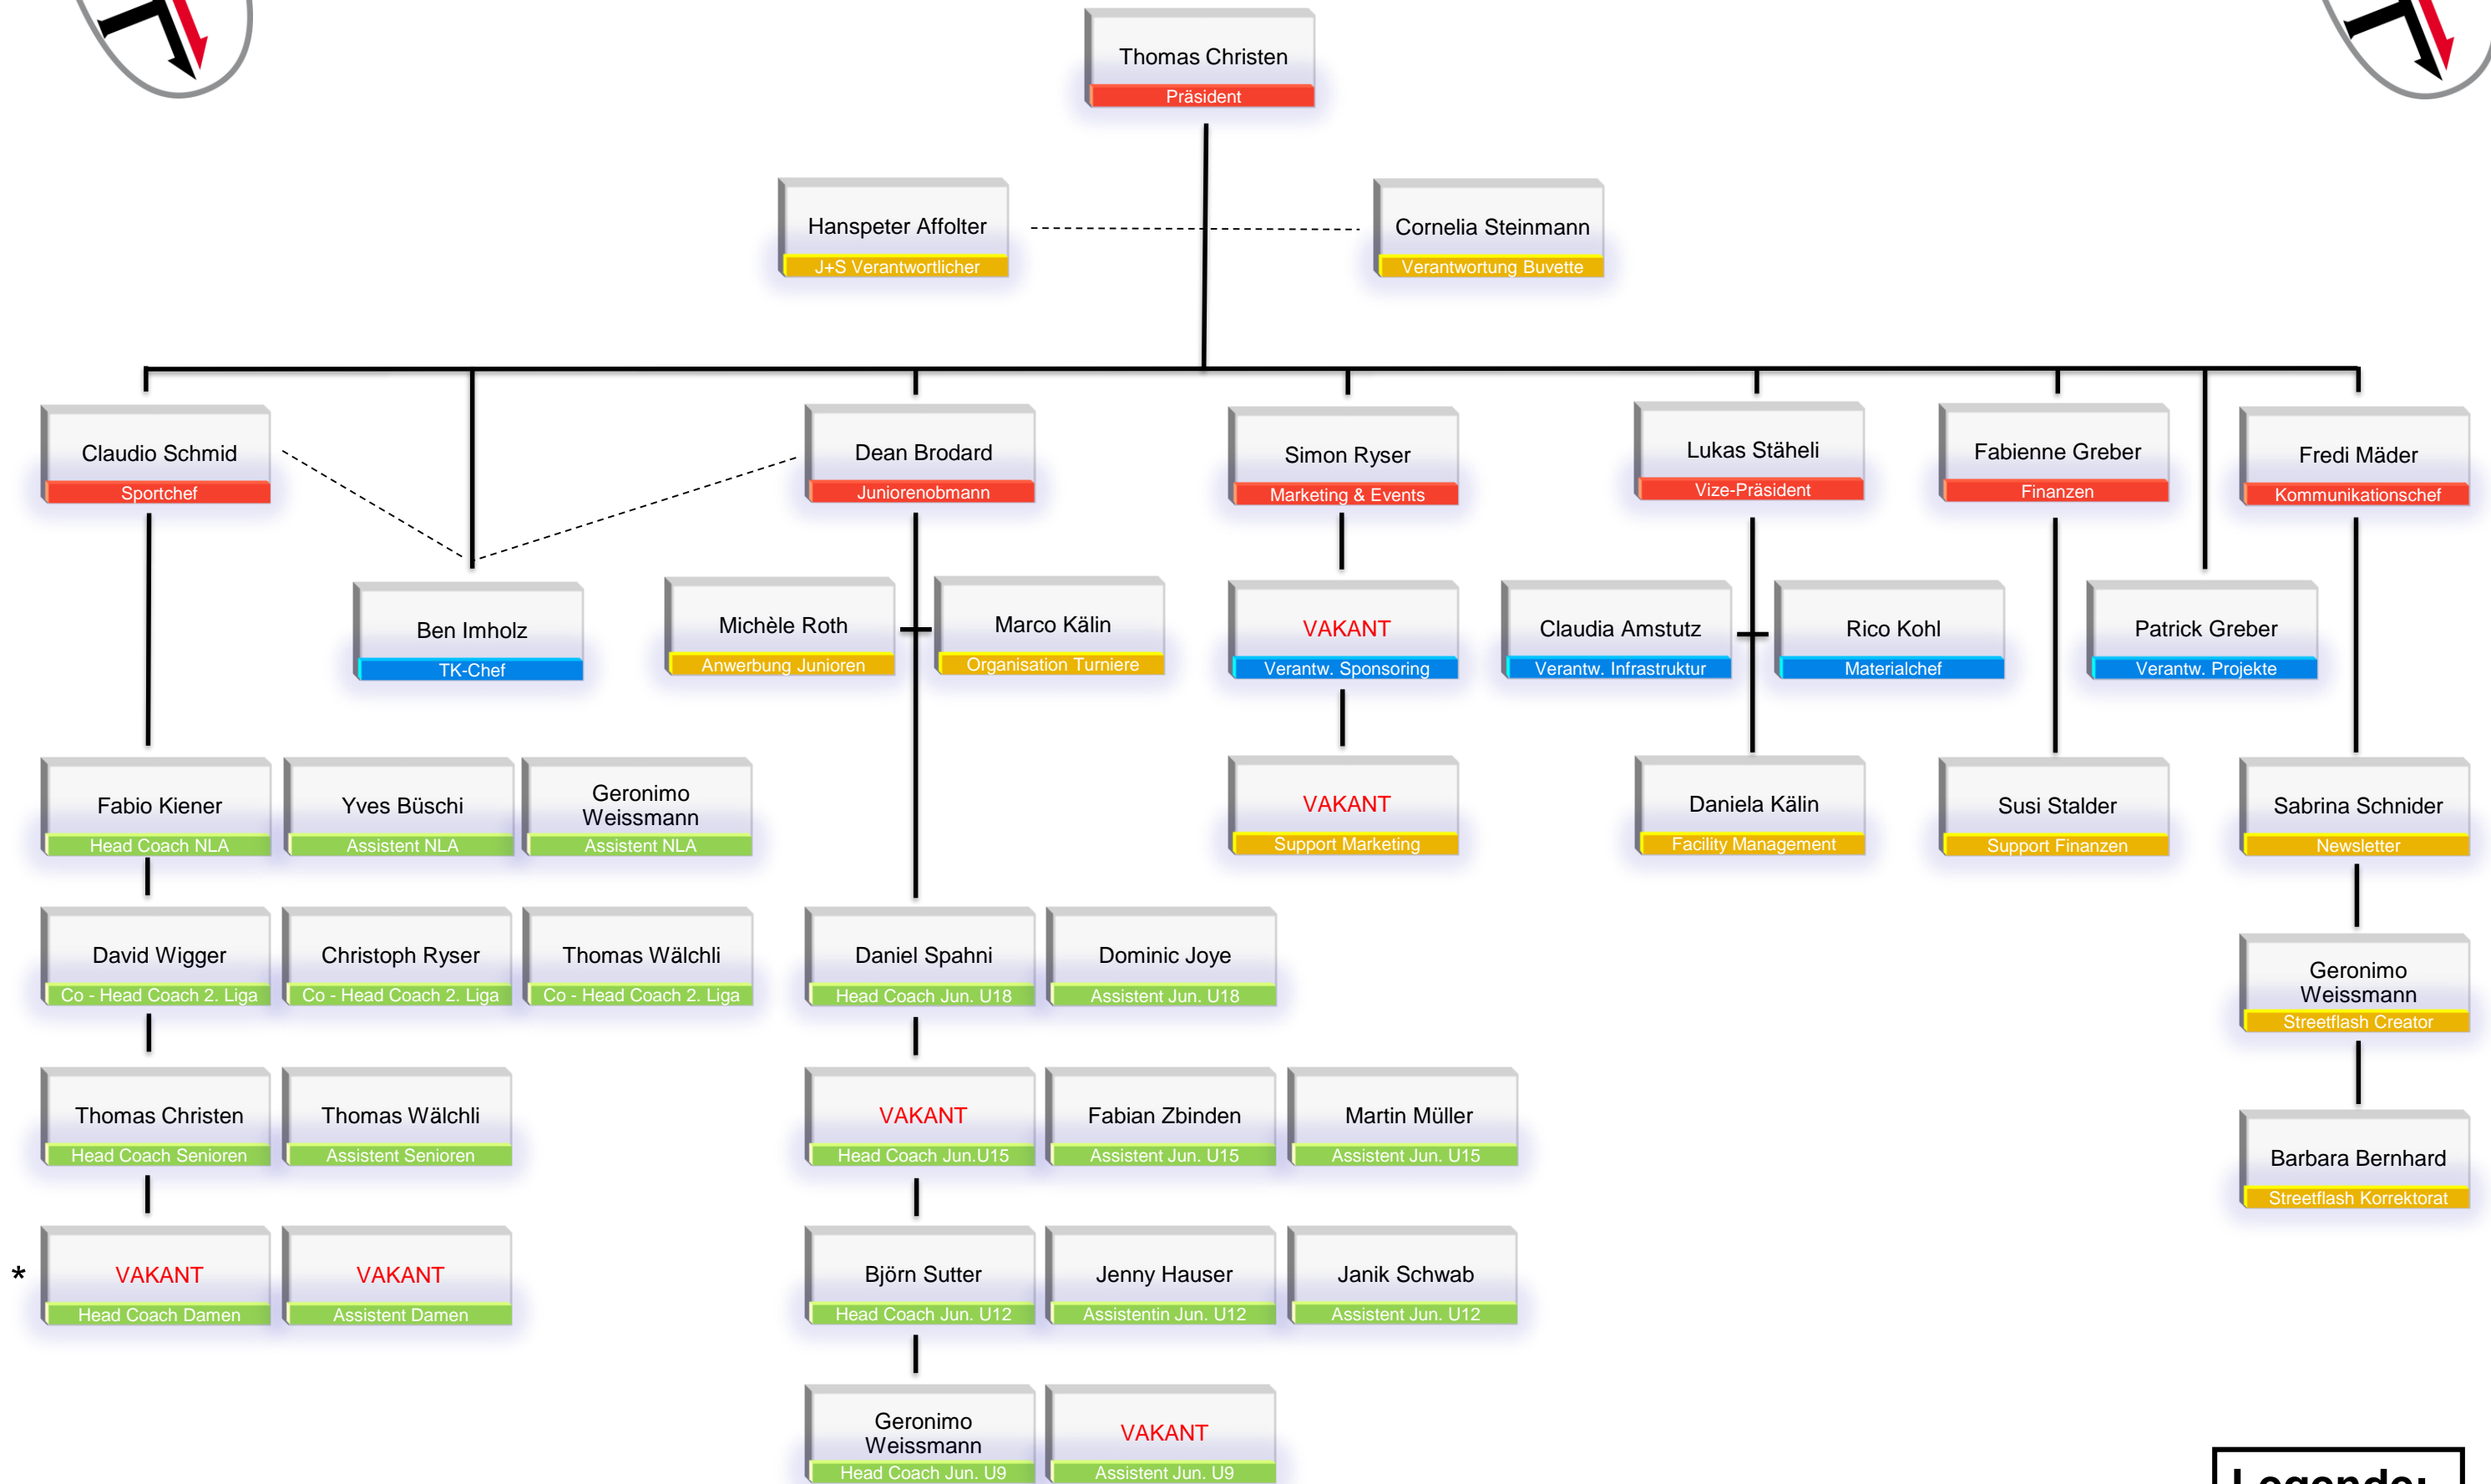

Organigramm SHC Bettlach Saison 2024/25 (Stand Juni 2024)

*Kooperation mit SHC Seetal Admirals

Legende:

- Vorstand
- Funktionäre
- Supportfunktionen
- Coaching